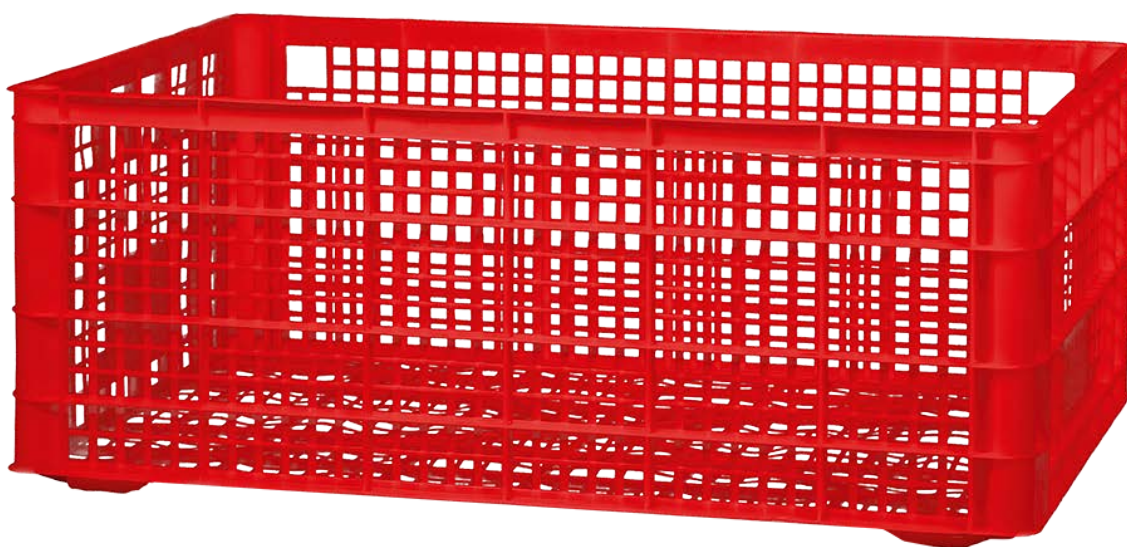

40x60

Cassette in plastica cm **40x60**

40x60x22 (iper)

Colore	
Sponda	22
Peso indicativo* <small>*riferito al colore nero, peso variabile in base al colore</small>	671 g ca +/- 10%
Portata massima	18 kg
Trasporto pallets	65 pz
Motrice	18 pallets / 1.170 pz
Autotreno	30 pallets / 1.950 pz
Contenitore per	Insalata (doppio strato), retinato in genere, broccoli, frutti di mare, rucola, patate