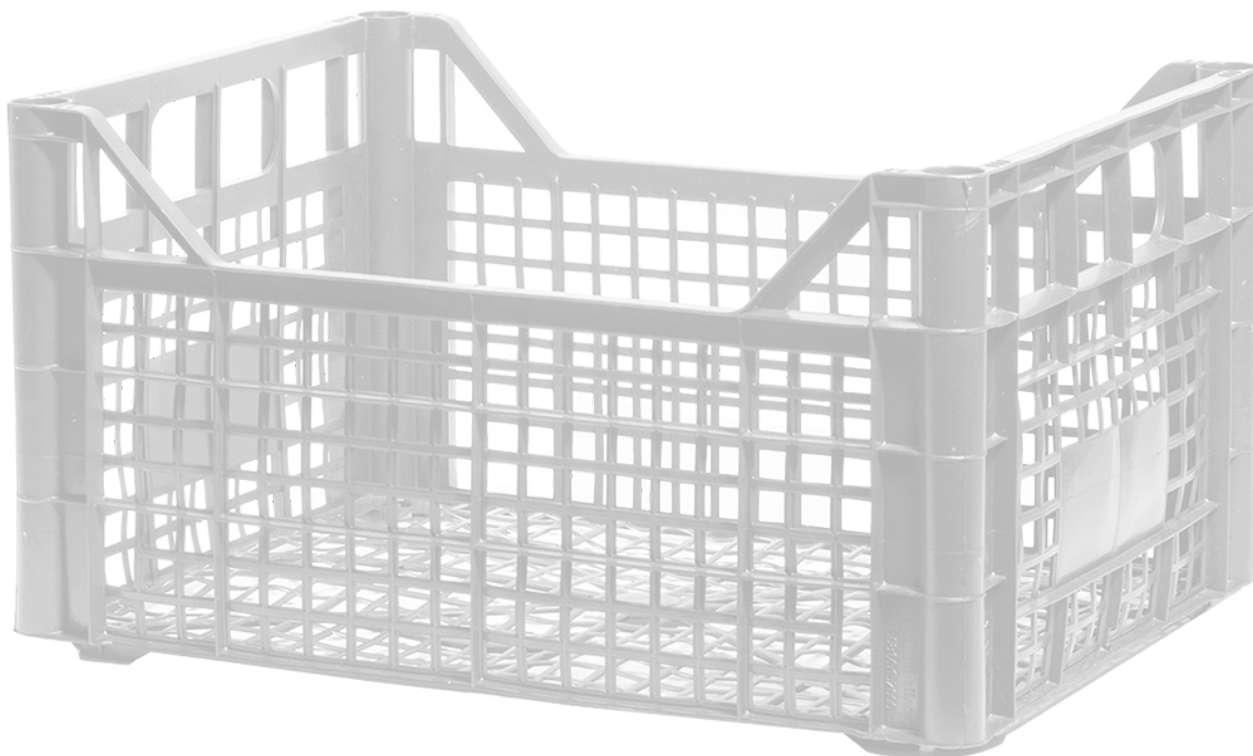

**30x40**

## Cassette in plastica cm **30x40**

### **30x40x20,5**

<b>Colore</b>	
<b>Sponda</b>	15
<b>Peso indicativo*</b> <small>*riferito al colore nero, peso variabile in base al colore</small>	378 g ca +/- 10%
<b>Portata massima</b>	12 kg
<b>Trasporto pallets</b>	190 pz
<b>Motrice</b>	18 pallets / 3.420 pz
<b>Autotreno</b>	30 pallets / 5.700 pz
<b>Contenitore per</b>	Clementine, fagiolini, piselli, arance, finocchi, fave, limoni, kiwi