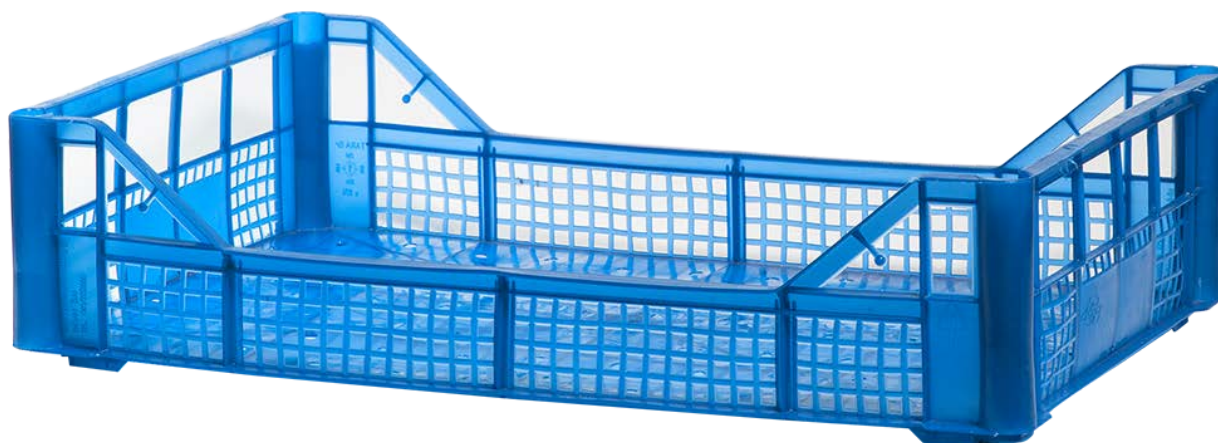

30x50

Cassette in plastica cm **30x50**

30x50x11 (fondo chiuso)

Colore	
Sponda	5,5
Peso indicativo* <small>*riferito al colore nero, peso variabile in base al colore</small>	301 g ca +/- 10%
Portata massima	10 kg
Trasporto pallets	200 pz
Motrice	18 pallets / 3.600 pz
Autotreno	30 pallets / 6.000 pz
Contenitore per	Pesche, mele, funghi, cipolle, finocchi