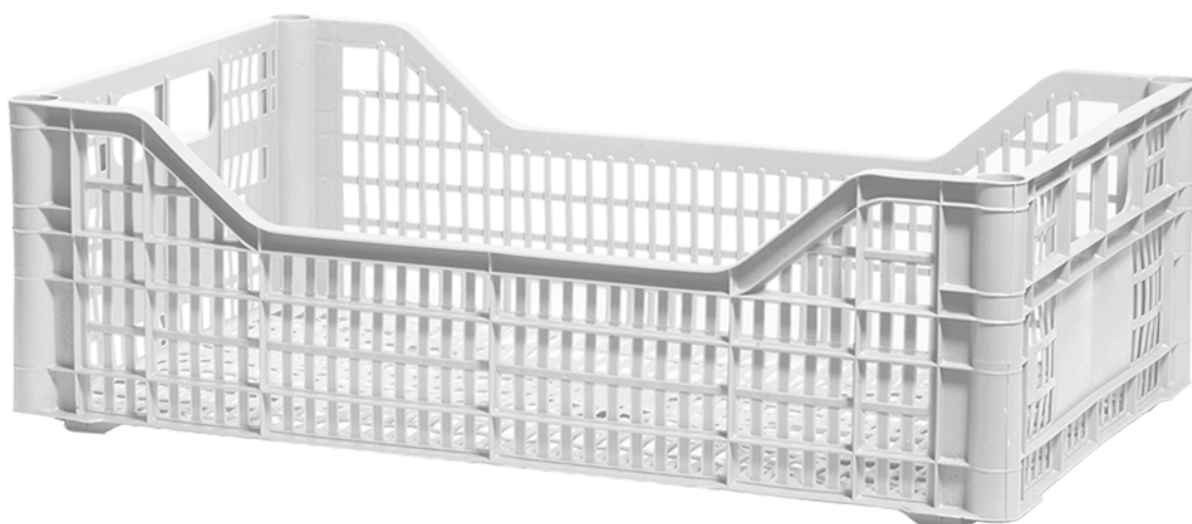

30x50

Cassette in plastica cm **30x50**

30x50x15

Colore	
Sponda	10
Peso indicativo* <small>*riferito al colore nero, peso variabile in base al colore</small>	356 g ca +/- 10%
Portata massima	10 kg
Trasporto pallets	152 pz
Motrice	18 pallets / 2.736 pz
Autotreno	30 pallets / 4.560 pz
Contenitore per	Lattuga gentilina, insalata, melanzane, uva, ortaggi in genere